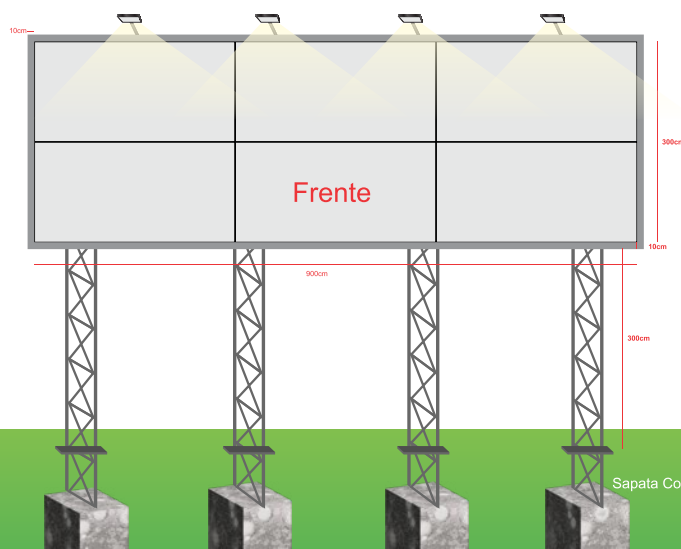

IPA
outdoor

SOLUÇÕES COMPLETAS
EM MÍDIA EXTERIOR

PAINÉIS & OUTDOORS

Montagem e fabricação com alta qualidade.

Fabricação

PAINEL FRONT LIGHT

Fabricação
**OUTDOOR DE MADEIRA
COM CHAPAS**

Fabricação
**OUTDOOR METÁLICO
TRELIÇA**